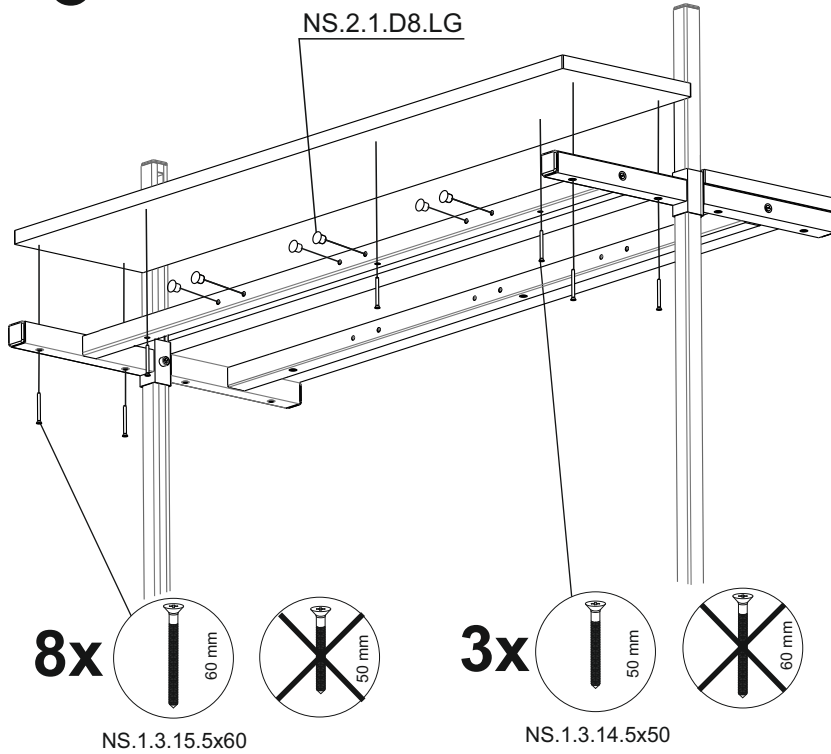

NSLAB

2x
NS.1.24.XXX.30.00.01

2x
NS.5.4.150.70.02.00.00

2x
NS.1.24.XXX.YY.01/02.00

<p>2x NS.5.1.150.70.00.00.02.ZP</p>	<p>2x NS.1.1.912.10x20</p>	<p>8x NS.1.3.15.5x60</p>
<p>4x NS.1.2.7985.6x50/60</p>	<p>4x NS.1.4.125.6</p>	<p>4x NS.1.5.934.6</p>
<p>12x NS.2.1.D8.LG</p>	<p>4x NS.2.1.40x40</p>	<p>6x NS.1.3.14.5x50</p>

1

2

3

4