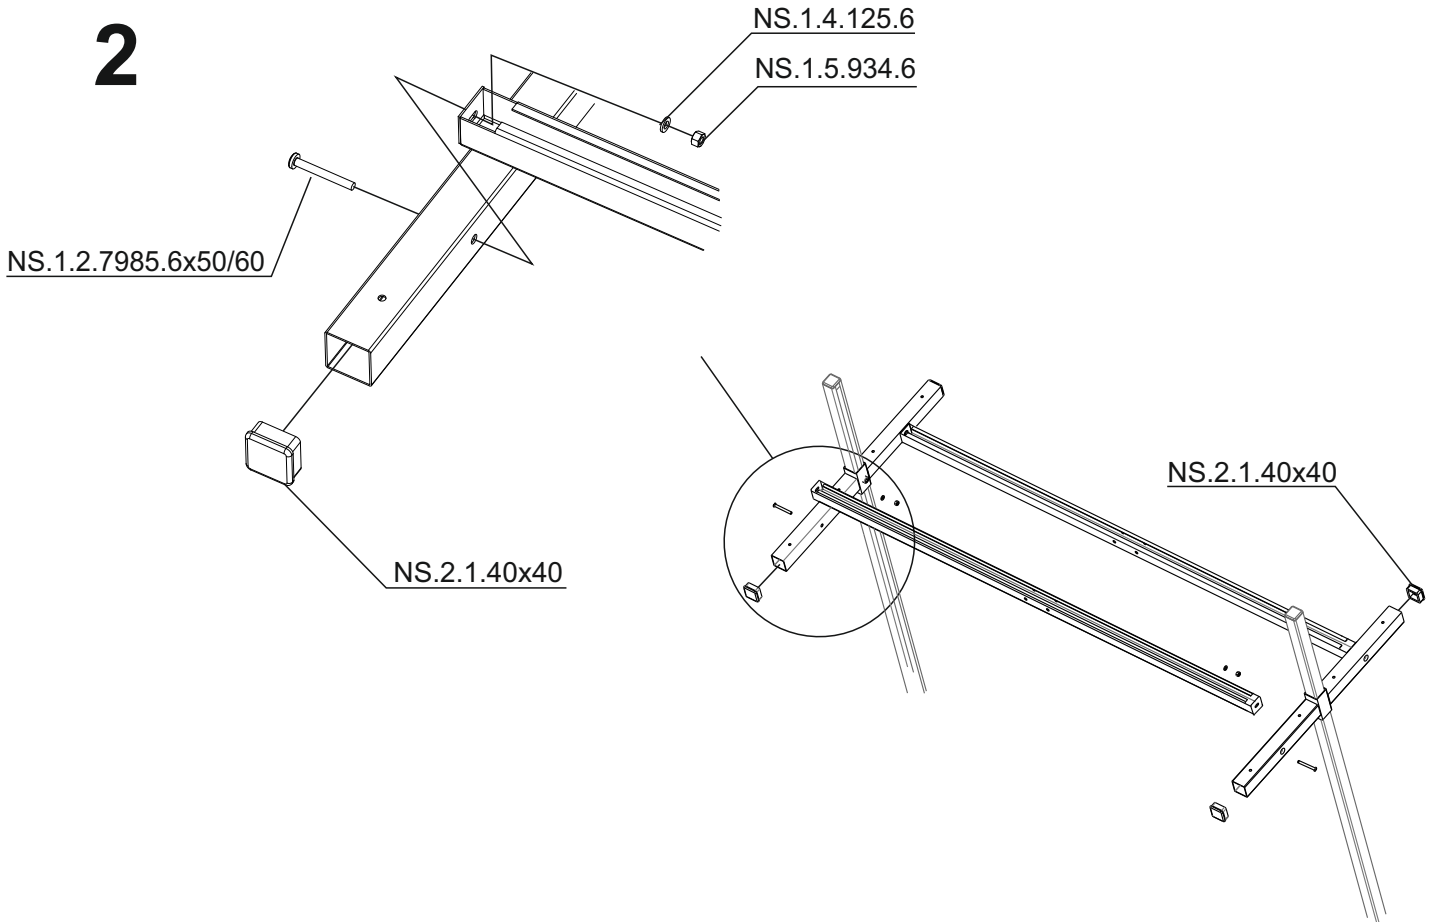

NSLAB

2x
NS.1.24.XXX.30.00.01

2x
NS.5.4.150.70.02.00.00

2x
NS.1.24.XXX.YY.01/02.00

<p>2x NS.5.1.150.70.00.00.02.ZP</p>	<p>2x NS.1.1.912.10x20</p>	<p>8x NS.1.3.15.5x60</p>
<p>4x NS.1.2.7985.6x50/60</p>	<p>4x NS.1.4.125.6</p>	<p>4x NS.1.5.934.6</p>
<p>12x NS.2.1.D8.LG</p>	<p>4x NS.2.1.40x40</p>	<p>6x NS.1.3.14.5x50</p>

1

2

3

4