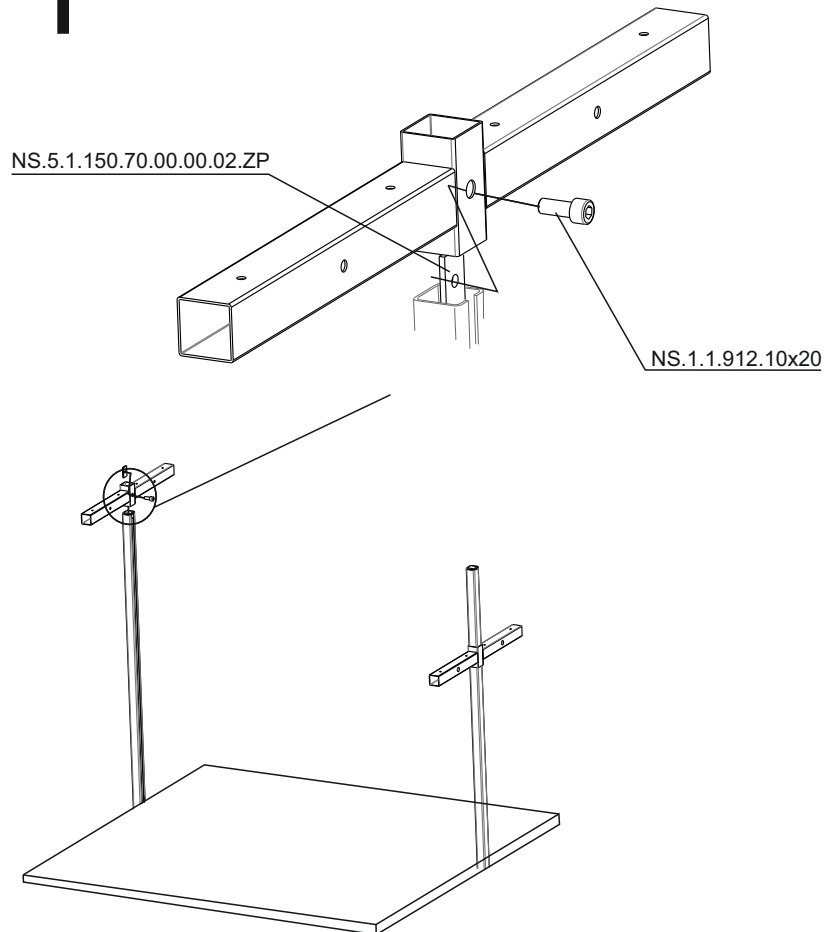

NSLAB

2x
NS.1.24.XXX.30.00.01

2x
NS.5.4.150.70.02.00.00

2x
NS.1.24.XXX.YY.01/02.00

<p>2x NS.5.1.150.70.00.00.02.ZP</p>	<p>2x NS.1.1.912.10x20</p>	<p>8x NS.1.3.15.5x60</p>
<p>4x NS.1.2.7985.6x50/60</p>	<p>4x NS.1.4.125.6</p>	<p>4x NS.1.5.934.6</p>
<p>12x NS.2.1.D8.LG</p>	<p>4x NS.2.1.40x40</p>	<p>6x NS.1.3.14.5x50</p>

1

2

3

4