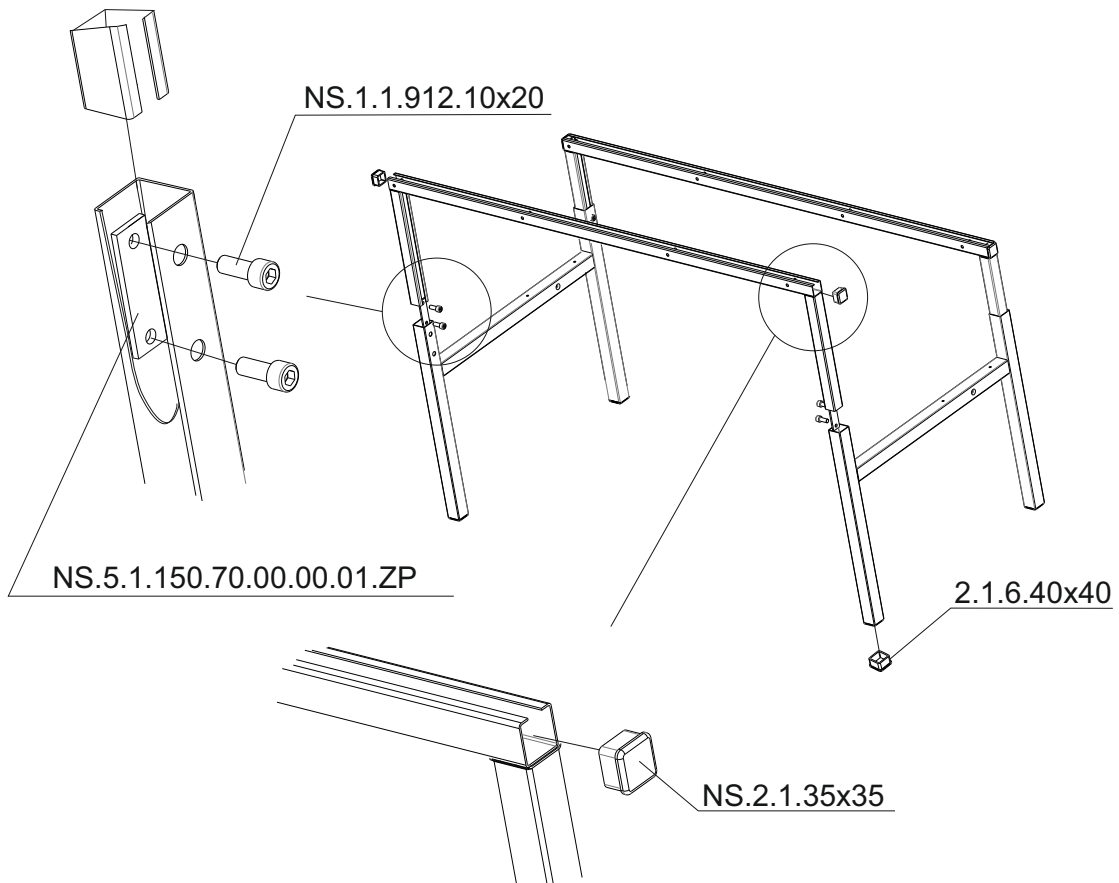

# NSLAB

NS.5.10.150.XX.01.00 **2x**

NS.5.1.XXX.70.01/02.00.00 **2x**

NS.5.10.XXX.YY.01/02.00 **1x**

|                                     |                            |                          |                        |                        |                         |                      |
|-------------------------------------|----------------------------|--------------------------|------------------------|------------------------|-------------------------|----------------------|
| NS.5.1.150.70.00.00.01.ZP <b>4x</b> | NS.1.1.912.10x20 <b>8x</b> | NS.1.3.14.5x50 <b>6x</b> | NS.2.1.35x35 <b>4x</b> | NS.2.1.40x40 <b>4x</b> | NS.2.1.D8.LG <b>22x</b> | NS.3.1.1.1 <b>1x</b> |
|                                     |                            |                          |                        |                        |                         |                      |

**1**