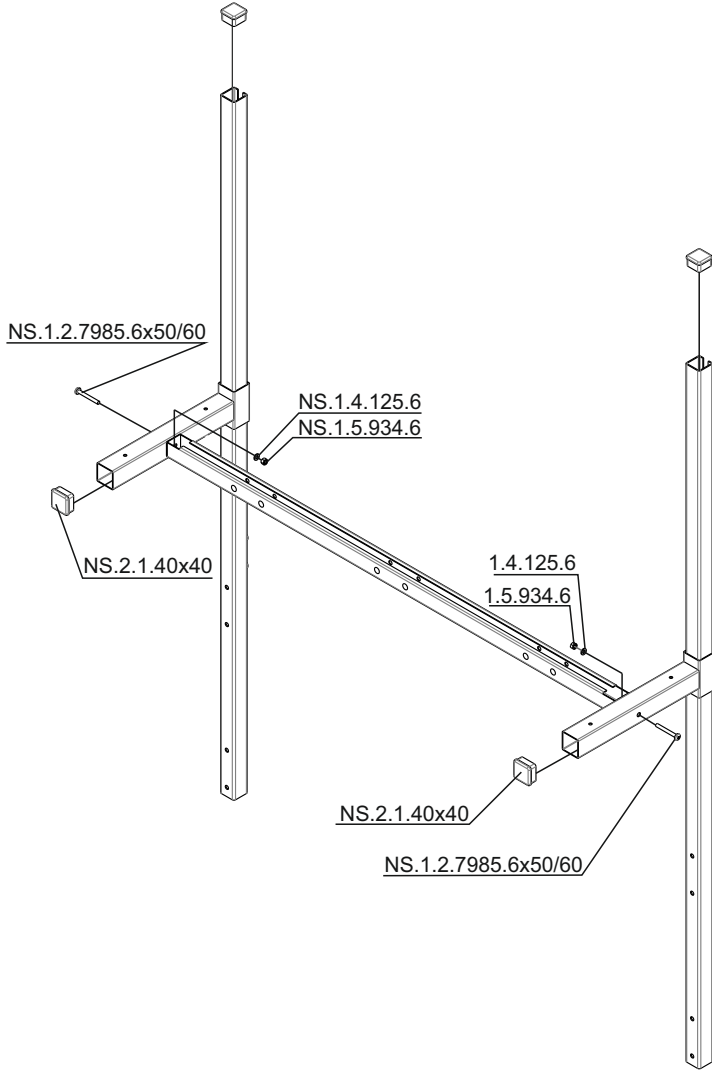

NSLAB

NS.5.1.150.70.00.00.02.ZP	2x	
NS.1.1.912.10x20	2x	
NS.1.3.15.5x60	4x	
NS.1.2.7985.6x50/60	2x	
NS.1.4.125.6	2x	
NS.1.5.934.6	2x	
NS.2.1.D8.LG	6x	
NS.2.1.40x40	2x	
NS.1.3.14.5x50	3x	

1

2

3

4

ESD